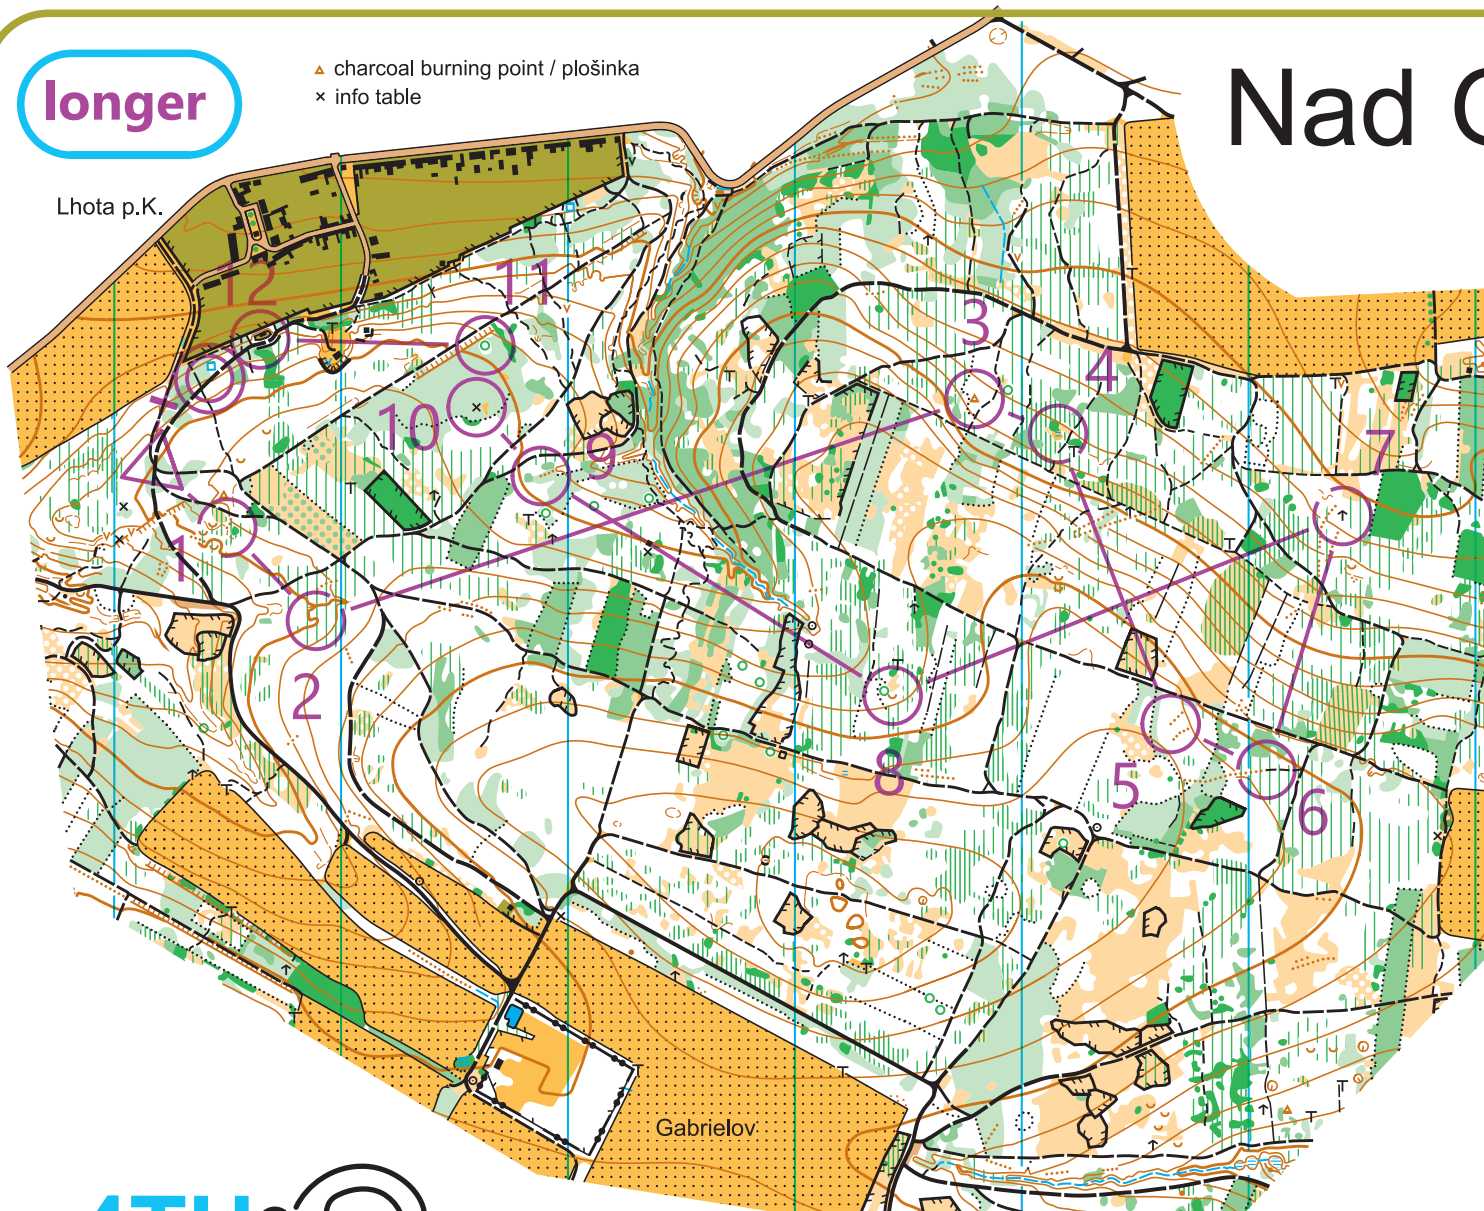

longer

▲ charcoal burning point / plošinka
× info table

Lhota p.K.

Gabrielov

Nad Gabrielovem

1 : 10 000

e = 5 m

WDOC 2019 - technical model

longer	4,1 km	155 m
----- 130 m ----->△		
▷		∕ ∕ ×
1 31	∕ ∕	⊥
2 32	↓ ∩	
3 37	⊙	3x3
4 33	≡	1x1
5 38	↑ ∕ ∕	✓
6 34	∕ ∕	⊥
7 44	↑	
8 35	∪	3x3
9 36	∕ ∕	⊥
10 42	×	⊙
11 45	▲ ↑	⊙
12 46	↗	<
○ ----- 80 m ----- ⊙		

Orienteering Championship
17-24 AUGUST • OLOMOUC • CZ

Evidenční číslo mapy: 19 M 029 O
Mapoval a kreslil: Zdeněk Rajnošek,
Zdeněk Janů (březen 2019)
Revize: Jakub Zimmermann (srpen 2019)
Vydal: © SMSOS
Tisk: Nord Servise Ltd