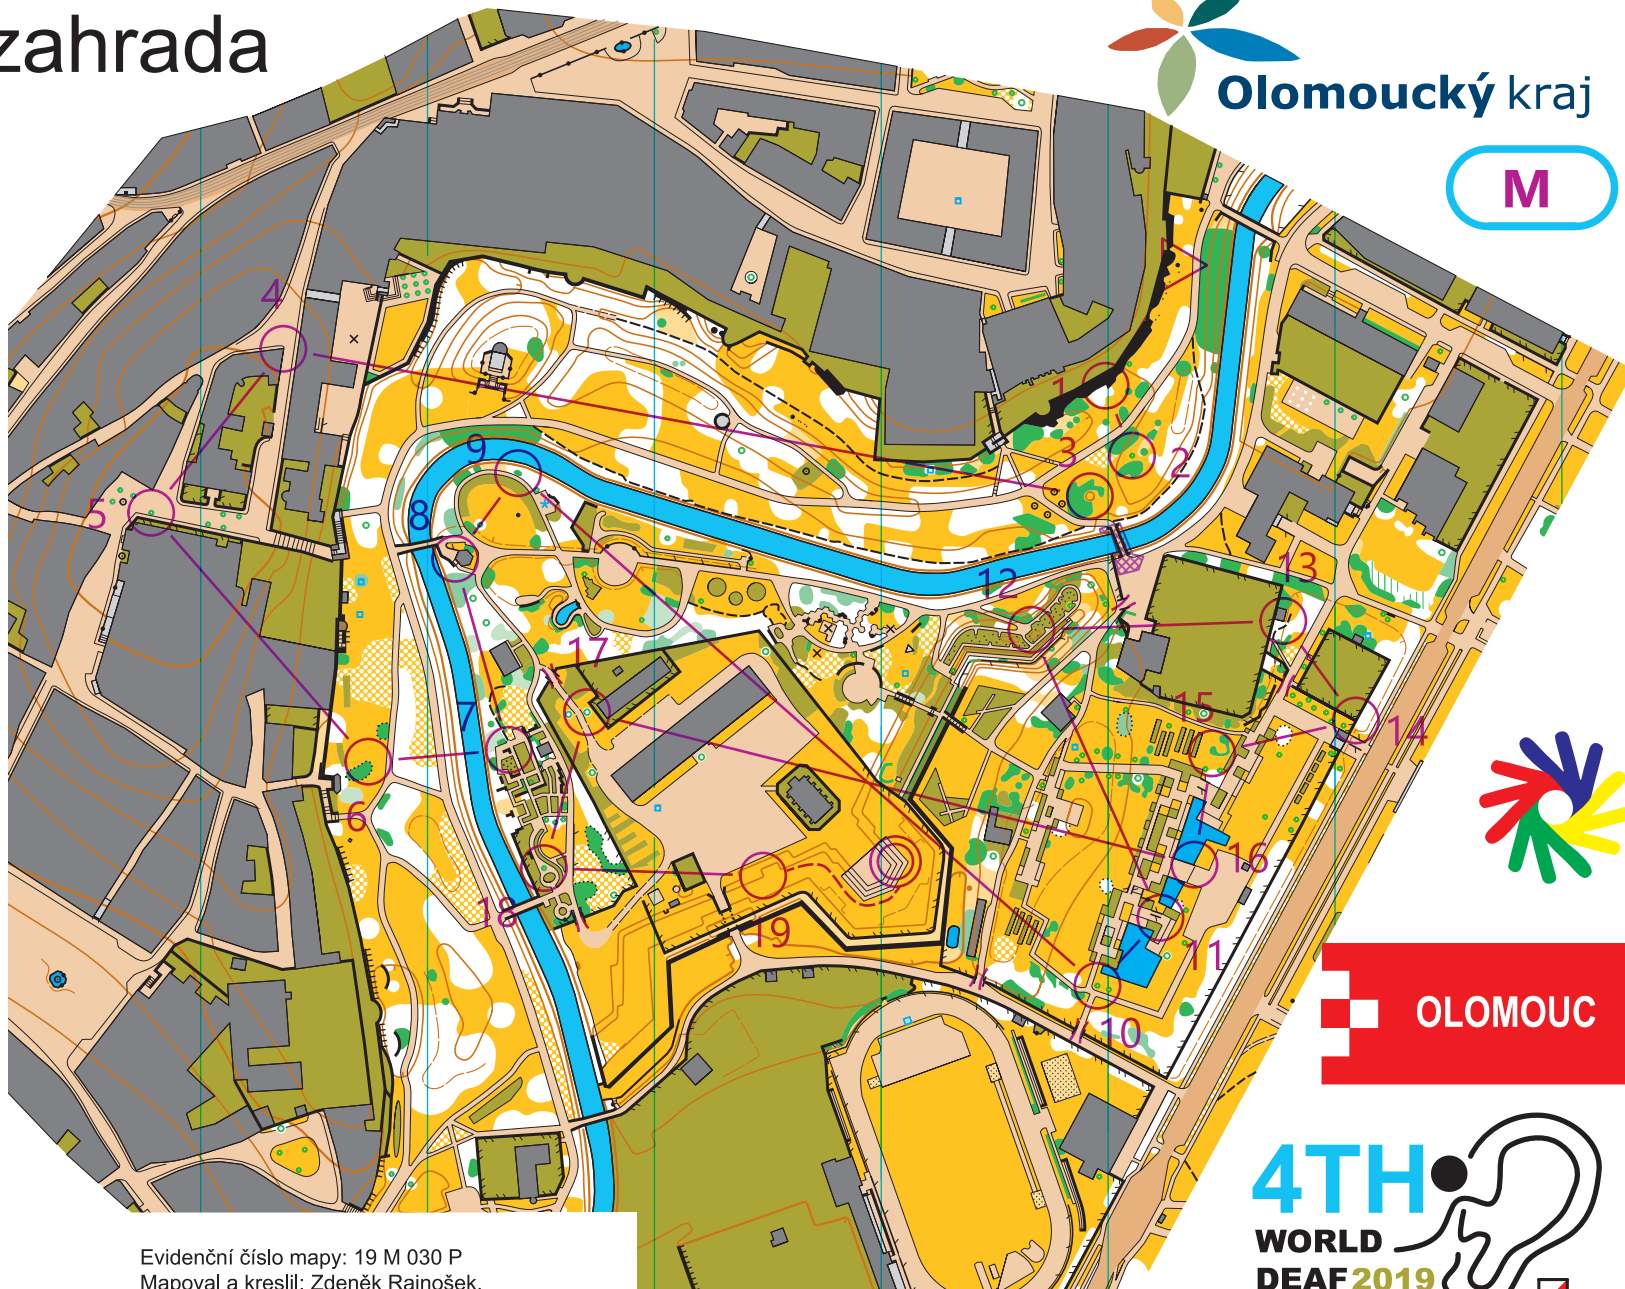

Botanická zahrada

1 : 4 000

e = 2 m

M

WDOC 2019 - Sprint			
M	2,7 km	38 m	
▷	▲	2	○
1 31	▬		△
2 46	▲ ☼		○
3 32	○		∥
4 33	■		└
5 34	▲ ☼		○
6 35	⊗		⊗
7 36	↗		└
8 37	■		<
9 38	⊗		⊗
10 39	↖ ▲ ☼		○
11 52	↓ ↗		∨
12 48	▨		>
13 42	■		└
14 54	↗ ↘		○
15 50	⊗		⊗
16 43	◇		<
17 44	→ ▲ ☼		○
18 45	▲ ☼		○
19 100	↙ ↘		○

○ — 100 m

Evidenční číslo mapy: 19 M 030 P
 Mapoval a kreslil: Zdeněk Rajnošek,
 Zdeněk Janů (srpen 2019)

Vydal: © SMSOS
 Tisk: Nord Service Ltd.

x playground item

Orienteering Championship
 17-24 AUGUST • OLOMOUC • CZ